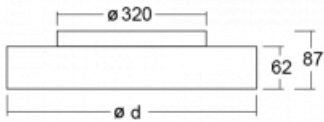

Technische Zeichnung