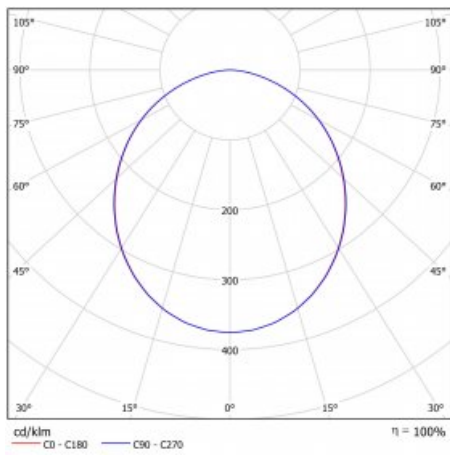

Art der Optik	Opaler Diffusor
---------------	-----------------

Lichtstrom	5630 lm ± 10 %
------------	----------------

Farbtemperatur	3000 K Warm weiss
----------------	-------------------

Leuchtwirkungsgrad	126 lm/W
--------------------	----------

MacAdam	3
---------	---

Lichtquelle	
-------------	--

Farbwiedergabeindex	80
---------------------	----

UGR max. X=4H Y=8H, ρ=70,50,20	22.8
-----------------------------------	------

## Technische Zeichnung

Leistungsaufnahme 44.7 W  $\pm$  10 %

Anschluss der Leuchte DALI dimmbar

Elektrische Spannung 220-240V

Frequenz 50/60Hz

   IP 40

## Kurve

Zum Herunterladen

Montageanleitung

Fotografie