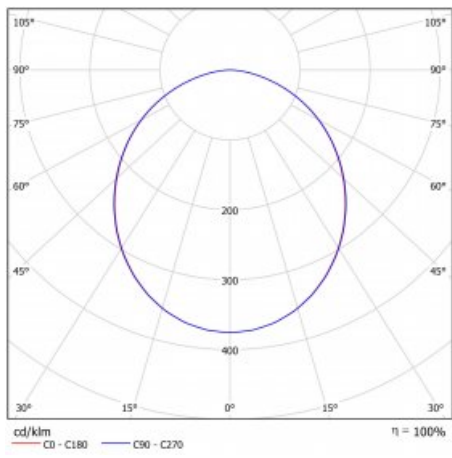

Art der Optik	Opaler Diffusor
---------------	-----------------

Lichtstrom*	4520 lm
-------------	---------

Farbtemperatur	3000 K Warm weiss
----------------	-------------------

Leuchtwirkungsgrad	99 lm/W
--------------------	---------

MacAdam Lichtquelle	3
---------------------	---

Farbwiedergabeindex	80
---------------------	----

UGR max. X=4H Y=8H, ρ=70,50,20	23.8
--------------------------------	------

Leistungsaufnahme*	45.5 W
--------------------	--------

Anschluss der Leuchte	ON/OFF
-----------------------	--------

Elektrische Spannung	220-240V
----------------------	----------

Frequenz	50/60Hz
----------	---------

  IP 54

*±10 %

Technische Zeichnung

Kurve

Zum Herunterladen