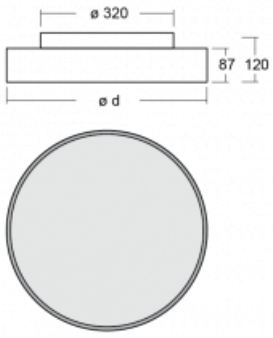

Beschreibung der Leuchte	Aufbau-/Wandleuchte
--------------------------	---------------------

Abmessungen	ø 500 mm × 87 mm
-------------	------------------

Lichtquelle	LED MODUL
-------------	-----------

Art der Optik	Opaler Diffusor
---------------	-----------------

Lichtstrom*	4520 lm
-------------	---------

Farbtemperatur	3000 K Warm weiss
----------------	-------------------

Leuchtwirkungsgrad	99 lm/W
--------------------	---------

Kurve

Zum Herunterladen

Montageanleitung

Fotografie