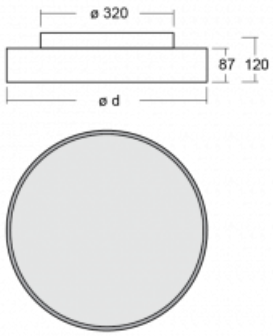

Beschreibung der Leuchte	Aufbau-/Wandleuchte
--------------------------	---------------------

Abmessungen	ø 500 mm × 87 mm
-------------	------------------

Lichtquelle	LED MODUL
-------------	-----------

Art der Optik	Opaler Diffusor
---------------	-----------------

Lichtstrom*	4730 lm
-------------	---------

Farbtemperatur	4000 K Kalt weiss
----------------	-------------------

Leuchtwirkungsgrad	104 lm/W
--------------------	----------

## Technische Zeichnung