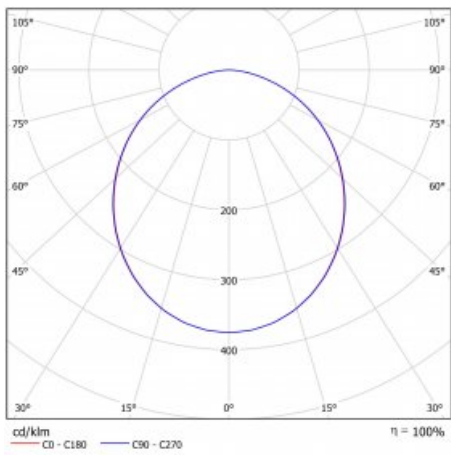

Art der Optik	Opaler Diffusor
---------------	-----------------

Lichtstrom*	4730 lm
-------------	---------

Farbtemperatur	4000 K Kalt weiss
----------------	-------------------

Leuchtwirkungsgrad	104 lm/W
--------------------	----------

MacAdam Lichtquelle	3
---------------------	---

Farbwiedergabeindex	80
---------------------	----

UGR max. X=4H Y=8H, ρ=70,50,20	23.9
--------------------------------	------

Leistungsaufnahme*	45.5 W
--------------------	--------

Anschluss der Leuchte	DALI
-----------------------	------

Elektrische Spannung	220-240V
----------------------	----------

Frequenz	50/60Hz
----------	---------

  IP 54

*±10 %

Technische Zeichnung

Kurve

Zum Herunterladen