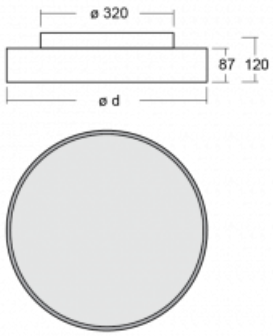

Technische Zeichnung