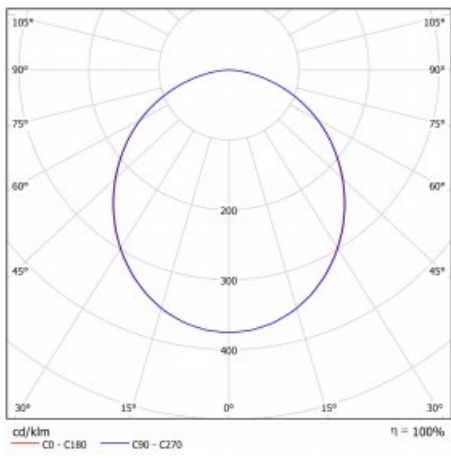

Technische Zeichnung

Kurve