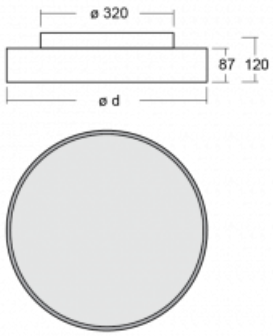

Beschreibung der Leuchte	Aufbau-/Wandleuchte
--------------------------	---------------------

Abmessungen	ø 500 mm × 87 mm
-------------	------------------

Lichtquelle	LED MODUL
-------------	-----------

Art der Optik	Opaler Diffusor
---------------	-----------------

Lichtstrom*	4520 lm
-------------	---------

Farbtemperatur	3000 K Warm weiss
----------------	-------------------

Leuchtwirkungsgrad	99 lm/W
--------------------	---------

Anschluss der Leuchte	DALI
-----------------------	------

Elektrische Spannung	220-240V
----------------------	----------

Frequenz	50/60Hz
----------	---------

 **CE** IP 54

*±10 %

Technische Zeichnung

Kurve