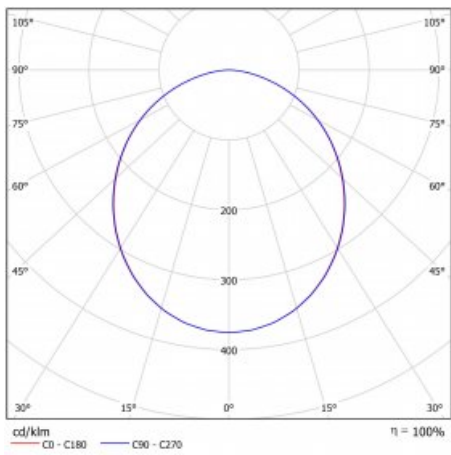

Beschreibung der Leuchte	Aufbau-/Wandleuchte
--------------------------	---------------------

Abmessungen	ø 500 mm × 87 mm
-------------	------------------

Lichtquelle	LED MODUL
-------------	-----------

Art der Optik	Opaler Diffusor
---------------	-----------------

Lichtstrom*	4520 lm
-------------	---------

Farbtemperatur	3000 K Warm weiss
----------------	-------------------

Leuchtwirkungsgrad	99 lm/W
--------------------	---------

MacAdam Lichtquelle	3
---------------------	---

Farbwiedergabeindex	80
---------------------	----

UGR max. X=4H Y=8H, ρ=70,50,20	23.8
--------------------------------	------

Leistungsaufnahme*	45.5 W
--------------------	--------

Anschluss der Leuchte	DALI
-----------------------	------

Elektrische Spannung	220-240V
----------------------	----------

Frequenz	50/60Hz
----------	---------

 **CE** IP 54

*±10 %

Technische Zeichnung

Kurve