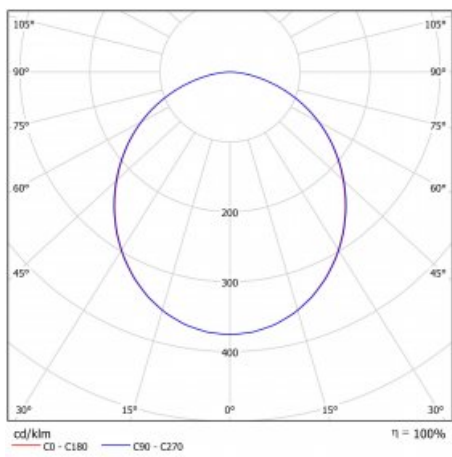

Art der Optik	Opaler Diffusor
---------------	-----------------

Lichtstrom*	4520 lm
-------------	---------

Farbtemperatur	3000 K Warm weiss
----------------	-------------------

Leuchtwirkungsgrad	99 lm/W
--------------------	---------

MacAdam Lichtquelle	3
---------------------	---

Farbwiedergabeindex	80
---------------------	----

UGR max. X=4H Y=8H, ρ=70,50,20	23.8
--------------------------------	------

Leistungsaufnahme*	45.5 W
--------------------	--------

Anschluss der Leuchte	DALI
-----------------------	------

Elektrische Spannung	220-240V
----------------------	----------

Frequenz	50/60Hz
----------	---------

  IP 54

*±10 %

Technische Zeichnung

Kurve

Zum Herunterladen