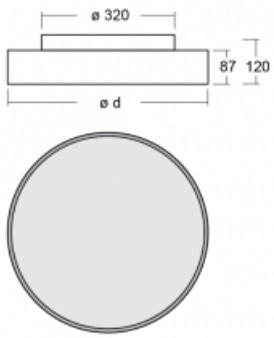

Beschreibung der Leuchte	Aufbau-/Wandleuchte
--------------------------	---------------------

Abmessungen	ø 500 mm × 87 mm
-------------	------------------

Lichtquelle	LED MODUL
-------------	-----------

Art der Optik	Opaler Diffusor
---------------	-----------------

Lichtstrom*	4520 lm
-------------	---------

Farbtemperatur	3000 K Warm weiss
----------------	-------------------

Leuchtwirkungsgrad	99 lm/W
--------------------	---------

Anschluss der Leuchte	DALI
-----------------------	------

Elektrische Spannung	220-240V
----------------------	----------

Frequenz	50/60Hz
----------	---------

  IP 54

*±10 %

Technische Zeichnung

Kurve

Zum Herunterladen

Montageanleitung

Fotografie