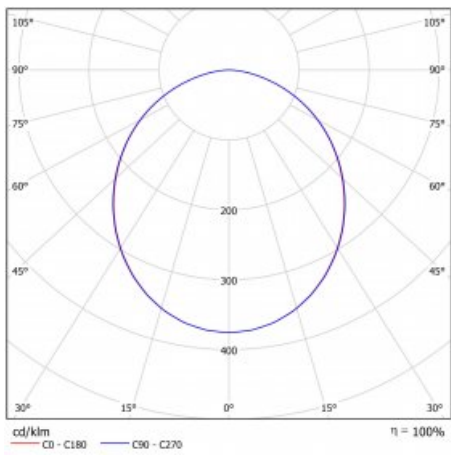

Art der Optik	Opaler Diffusor
---------------	-----------------

Lichtstrom*	3200 lm
-------------	---------

Farbtemperatur	4000 K Kalt weiss
----------------	-------------------

Leuchtwirkungsgrad	107 lm/W
--------------------	----------

MacAdam Lichtquelle	3
---------------------	---

Farbwiedergabeindex	80
---------------------	----

UGR max. X=4H Y=8H, ρ=70,50,20	22.7
--------------------------------	------

Leistungsaufnahme*	29.9 W
--------------------	--------

Anschluss der Leuchte	ON/OFF
-----------------------	--------

Elektrische Spannung	220-240V
----------------------	----------

Frequenz	50/60Hz
----------	---------

  IP 54

*±10 %

Technische Zeichnung

Kurve

Zum Herunterladen