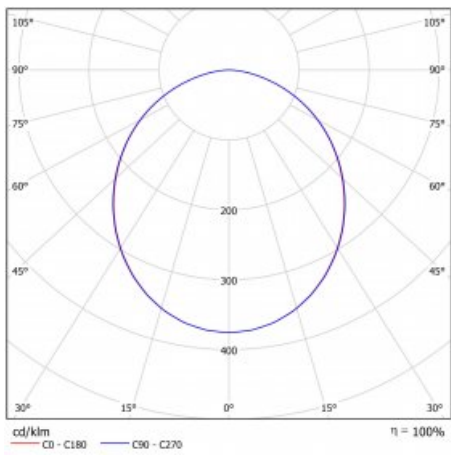

Art der Optik	Opaler Diffusor
---------------	-----------------

Lichtstrom*	3200 lm
-------------	---------

Farbtemperatur	4000 K Kalt weiss
----------------	-------------------

Leuchtwirkungsgrad	107 lm/W
--------------------	----------

MacAdam Lichtquelle	3
---------------------	---

Farbwiedergabeindex	80
---------------------	----

UGR max. X=4H Y=8H, ρ=70,50,20	22.7
-----------------------------------	------

Leistungsaufnahme*	29.9 W
--------------------	--------

Anschluss der Leuchte	ON/OFF
-----------------------	--------

Elektrische Spannung	220-240V
----------------------	----------

Frequenz	50/60Hz
----------	---------

*±10 %

Technische Zeichnung

Kurve

Zum Herunterladen