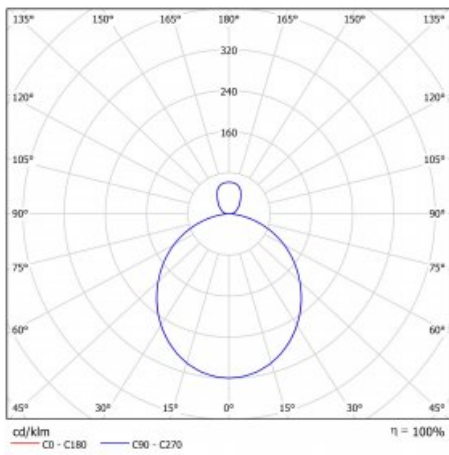

Technische Zeichnung

Leistungsaufnahme 29.7 W $\pm$ 10 %

Anschluss der Leuchte DALI dimmbar

Elektrische Spannung 220-240V

Frequenz 50/60Hz

IP 40

Kurve