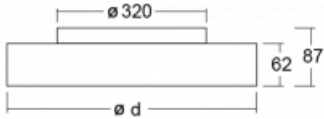

Technische Zeichnung