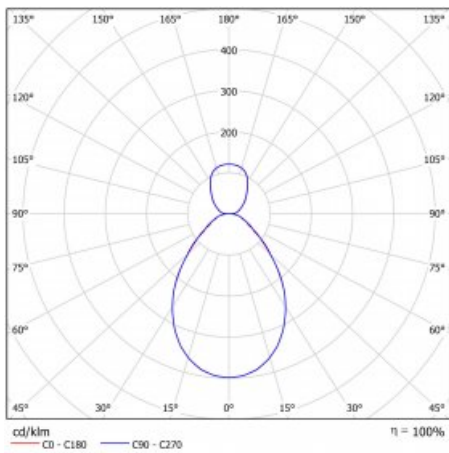

Technische Zeichnung

Leistungsaufnahme 45.1 W $\pm$ 10 %

Anschluss der Leuchte DALI dimmbar

Elektrische Spannung 220-240V

Frequenz 50/60Hz

IP 40

Kurve