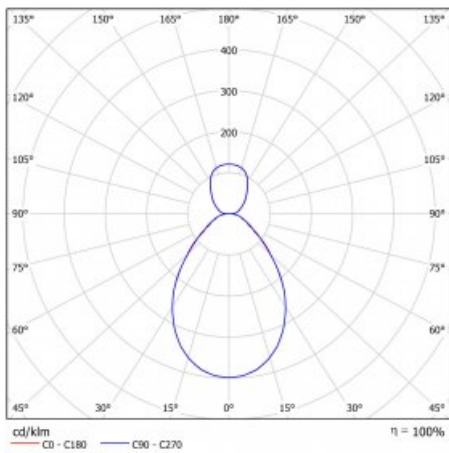

Technische Zeichnung

Leistungsaufnahme 29.7 W $\pm$ 10 %

Anschluss der Leuchte DALI dimmbar

Elektrische Spannung 220-240V

Frequenz 50/60Hz

IP 40

Kurve