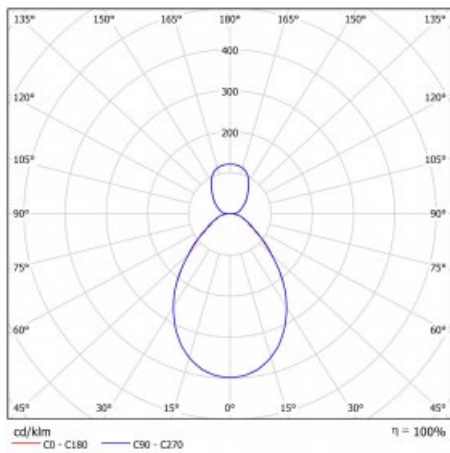

## Technische Zeichnung

Leistungsaufnahme 29.7 W  $\pm$  10 %

Anschluss der Leuchte DALI dimmbar

Elektrische Spannung 220-240V

Frequenz 50/60Hz

   IP 40

## Kurve

Zum Herunterladen

Montageanleitung

Fotografie