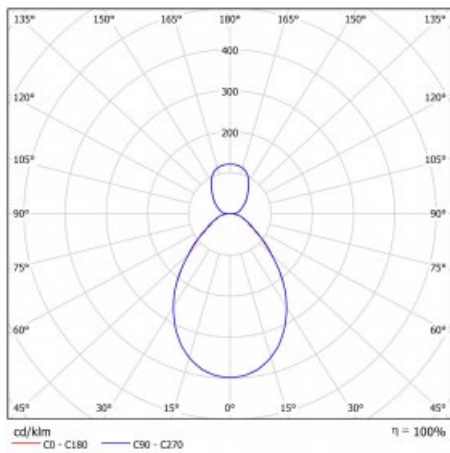

Technische Zeichnung

Leistungsaufnahme 29.7 W $\pm$ 10 %

Anschluss der Leuchte DALI dimmbar

Elektrische Spannung 220-240V

Frequenz 50/60Hz

IP 40

Kurve