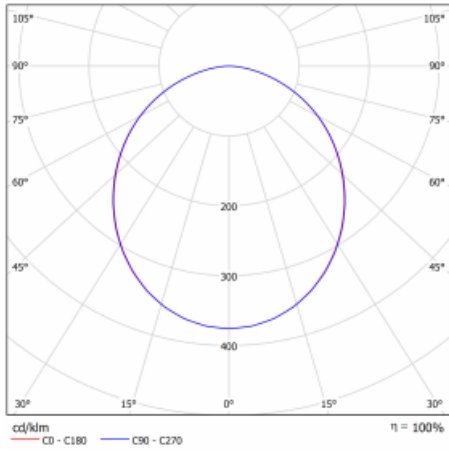

Beschreibung der Leuchte	Aufbau-/Wandleuchte
--------------------------	---------------------

Abmessungen	ø 500 mm × 62 mm
-------------	------------------

Gewicht	4.5 kg
---------	--------

Lichtquelle	LED MODUL
-------------	-----------

Art der Optik	Opaler Diffusor
---------------	-----------------

Lichtstrom	4500 lm ± 10 %
------------	----------------

Farbtemperatur	3000 K Warm weiss
----------------	-------------------

Leuchtwirkungsgrad	118 lm/W
--------------------	----------

MacAdam	3
---------	---

Lichtquelle	
-------------	--

Farbwiedergabeindex	80
---------------------	----

UGR max. X=4H	23.3
---------------	------

Y=8H, ρ=70,50,20	
------------------	--

Kurve

Leistungsaufnahme 38.1 W ± 10 %