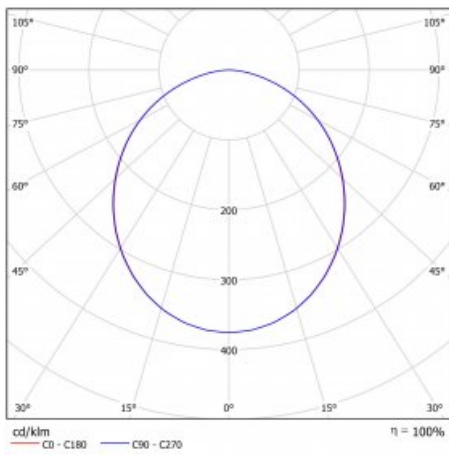

Technische Zeichnung

Leistungsaufnahme 29.9 W $\pm$ 10 %

Anschluss der Leuchte DALI dimmbar

Elektrische Spannung 220-240V

Frequenz 50/60Hz

IP 40

Kurve