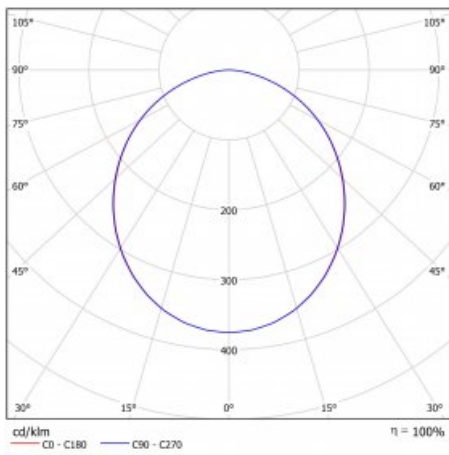

Beschreibung der Leuchte	Aufbau-/Wandleuchte
--------------------------	---------------------

Abmessungen	ø 500 mm × 62 mm
-------------	------------------

Gewicht	5.5 kg
---------	--------

Lichtquelle	LED MODUL
-------------	-----------

Art der Optik	Opaler Diffusor
---------------	-----------------

Lichtstrom	3640 lm ± 10 %
------------	----------------

Farbtemperatur	3000 K Warm weiss
----------------	-------------------

Leuchtwirkungsgrad	122 lm/W
--------------------	----------

MacAdam	3
---------	---

Lichtquelle	
-------------	--

Farbwiedergabeindex	80
---------------------	----

UGR max. X=4H	22.5
---------------	------

Y=8H, ρ=70,50,20	
------------------	--

Technische Zeichnung

Leistungsaufnahme 29.9 W \pm 10 %

Anschluss der Leuchte DALI dimmbar

Elektrische Spannung 220-240V

Frequenz 50/60Hz

  IP 40

Kurve

Zum Herunterladen

Montageanleitung