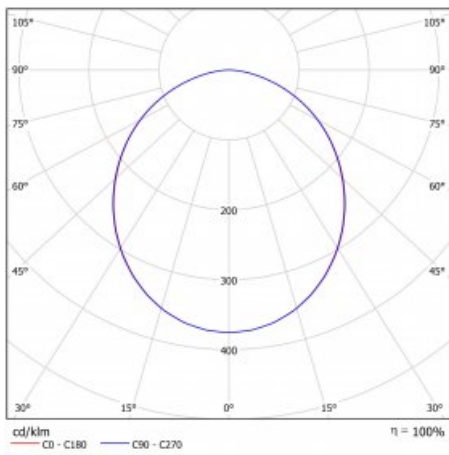

Art der Optik	Opaler Diffusor
---------------	-----------------

Lichtstrom*	2930 lm
-------------	---------

Farbtemperatur	4000 K Kalt weiss
----------------	-------------------

Leuchtwirkungsgrad	97 lm/W
--------------------	---------

MacAdam Lichtquelle	3
---------------------	---

Farbwiedergabeindex	80
---------------------	----

UGR max. X=4H Y=8H, ρ=70,50,20	24.1
--------------------------------	------

## Technische Zeichnung

Leistungsaufnahme\* 30.3 W

Anschluss der Leuchte ON/OFF

Elektrische Spannung 220-240V

Frequenz 50/60Hz

⊕ CE IP 54

\* $\pm 10\%$

## Kurve

**Zum Herunterladen**

Montageanleitung

Fotografie