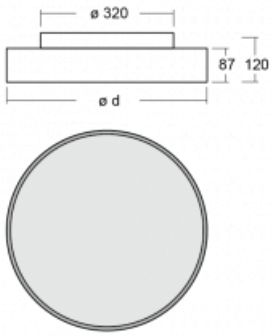

Beschreibung der Leuchte	Aufbau-/Wandleuchte
--------------------------	---------------------

Abmessungen	ø 400 mm × 87 mm
-------------	------------------

Gewicht	4 kg
---------	------

Lichtquelle	LED MODUL
-------------	-----------

Art der Optik	Opaler Diffusor
---------------	-----------------

Lichtstrom*	2930 lm
-------------	---------

Farbtemperatur	4000 K Kalt weiss
----------------	-------------------

Leuchtwirkungsgrad	97 lm/W
--------------------	---------

MacAdam	3
---------	---

Lichtquelle	
-------------	--

Farbwiedergabeindex	80
---------------------	----

UGR max. X=4H	24.1
---------------	------

Y=8H, ρ=70,50,20	
------------------	--

Technische Zeichnung