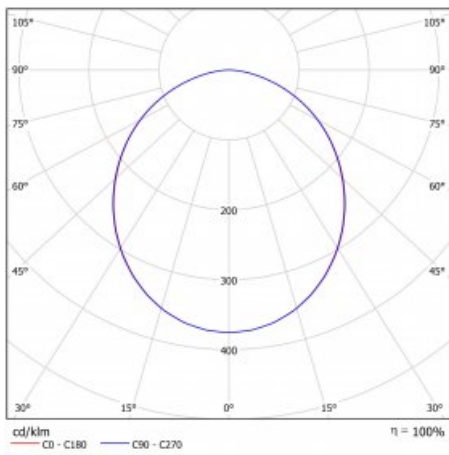

Art der Optik	Opaler Diffusor
---------------	-----------------

Lichtstrom*	2930 lm
-------------	---------

Farbtemperatur	4000 K Kalt weiss
----------------	-------------------

Leuchtwirkungsgrad	97 lm/W
--------------------	---------

MacAdam	3
---------	---

Lichtquelle	
-------------	--

Farbwiedergabeindex	80
---------------------	----

UGR max. X=4H	24.1
---------------	------

Y=8H, ρ=70,50,20	
------------------	--

Technische Zeichnung

Leistungsaufnahme* 30.3 W

Anschluss der Leuchte DALI

Elektrische Spannung 220-240V

Frequenz 50/60Hz

⊕ CE IP 54

*±10 %

Kurve

Zum Herunterladen