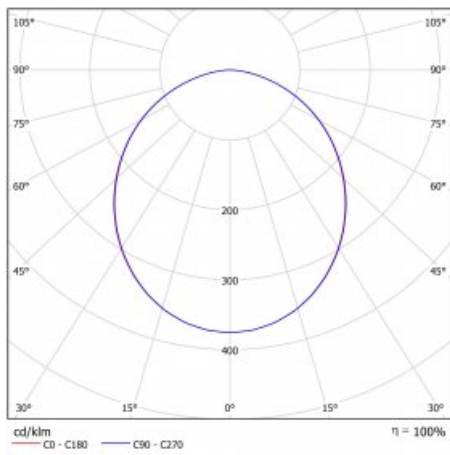

Art der Optik	Opaler Diffusor
---------------	-----------------

Lichtstrom	2790 lm ± 10 %
------------	----------------

Farbtemperatur	3000 K Warm weiss
----------------	-------------------

Leuchtwirkungsgrad	92 lm/W
--------------------	---------

MacAdam	3
---------	---

Lichtquelle	
-------------	--

Farbwiedergabeindex	80
---------------------	----

UGR max. X=4H	23.9
---------------	------

Y=8H, ρ=70,50,20	
------------------	--

Technische Zeichnung

Leistungsaufnahme 30.3 W \pm 10 %

Anschluss der Leuchte DALI dimmbar

Elektrische Spannung 220-240V

Frequenz 50/60Hz

  IP 54

Kurve

Zum Herunterladen

Montageanleitung