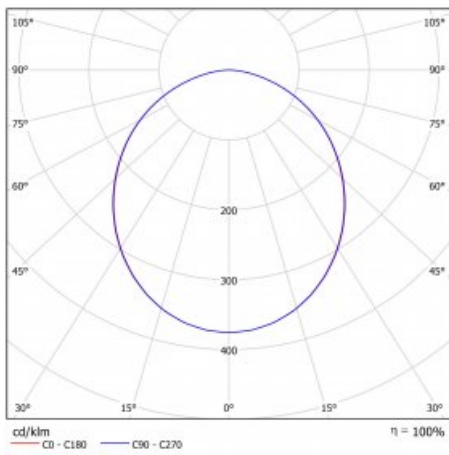

Art der Optik	Opaler Diffusor
---------------	-----------------

Lichtstrom*	2790 lm
-------------	---------

Farbtemperatur	3000 K Warm weiss
----------------	-------------------

Leuchtwirkungsgrad	92 lm/W
--------------------	---------

MacAdam Lichtquelle	3
---------------------	---

Farbwiedergabeindex	80
---------------------	----

UGR max. X=4H Y=8H, ρ=70,50,20	23.9
--------------------------------	------

Technische Zeichnung

Leistungsaufnahme* 30.3 W

Anschluss der Leuchte DALI

Elektrische Spannung 220-240V

Frequenz 50/60Hz

⊕ CE IP 54

* $\pm 10\%$

Kurve

Zum Herunterladen

Montageanleitung