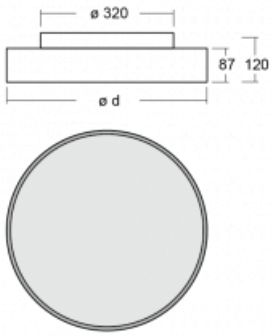

Leuchte

Rundo

190-244K-10GED/830, W

Diese runden Leuchten mit Aluminiumprofil sind in zwei Höhen, 62 mm und 87 mm, erhältlich. Die Rundo-Leuchten zeichnen sich durch ihre hervorragende Leistung von bis zu 145 lm/W aus und können einem Raum Leichtigkeit und Kraft verleihen. Erhältlich sind Pendel- oder Aufbauleuchten, mit direkter oder direkt-indirekter Ausstrahlung, die eine interessante Lichtaura erzeugen. Die runde Leuchte mit Opaldiffusor PMMA oder Mikroprisma eignet sich sowie für gewerbliche Räume als auch für private Haushalte. Die RundoLeuchten mit einem Durchmesser von bis zu 1150 mm können mit Bewegungs- oder Tageslichtsensor bzw. mit Bluetooth-Technologie ausgestattet werden, die eine einfache Steuerung der Leuchte mit einem Smart-Gerät ermöglicht.

Beschreibung der Leuchte	Aufbau-/Wandleuchte
--------------------------	---------------------

Abmessungen	ø 400 mm × 87 mm
-------------	------------------

Gewicht	3.9 kg
---------	--------

Lichtquelle	LED MODUL
-------------	-----------

Art der Optik	Opaler Diffusor
---------------	-----------------

Lichtstrom	1770 lm ± 10 %
------------	----------------

Farbtemperatur	3000 K Warm weiss
----------------	-------------------

Leuchtwirkungsgrad	95 lm/W
--------------------	---------

MacAdam	3
---------	---

Lichtquelle	
-------------	--

Farbwiedergabeindex	80
---------------------	----

UGR max. X=4H	21.9
Y=8H, ρ=70,50,20	

Technische Zeichnung

Leistungsaufnahme 18.6 W \pm 10 %

Anschluss der Leuchte DALI dimmbar