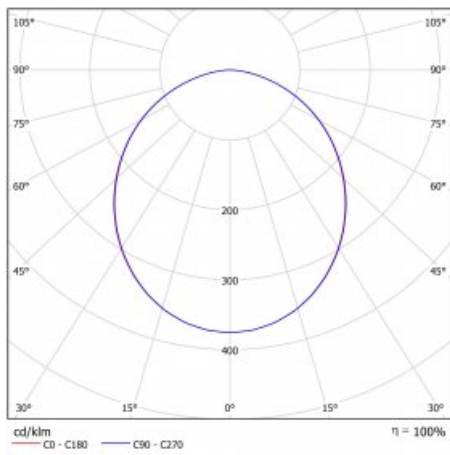

Art der Optik	Opaler Diffusor
---------------	-----------------

Lichtstrom	1770 lm ± 10 %
------------	----------------

Farbtemperatur	3000 K Warm weiss
----------------	-------------------

Leuchtwirkungsgrad	95 lm/W
--------------------	---------

MacAdam	3
---------	---

Lichtquelle	
-------------	--

Farbwiedergabeindex	80
---------------------	----

UGR max. X=4H	21.9
Y=8H, ρ=70,50,20	

Technische Zeichnung

Leistungsaufnahme 18.6 W \pm 10 %

Anschluss der Leuchte DALI dimmbar

Elektrische Spannung 220-240V

Frequenz 50/60Hz

⊕ CE IP 54

Kurve

Zum Herunterladen

Montageanleitung

Fotografie