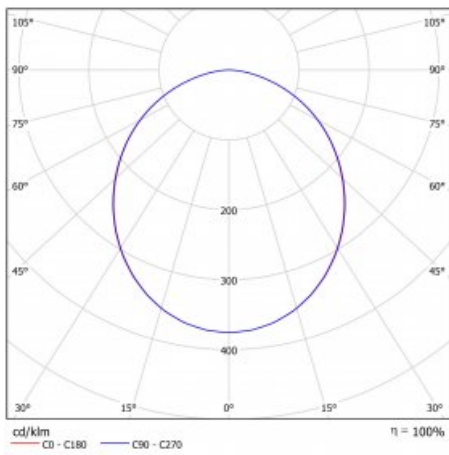

Beschreibung der Leuchte	Aufbau-/Wandleuchte
--------------------------	---------------------

Abmessungen	ø 400 mm × 87 mm
-------------	------------------

Gewicht	3.9 kg
---------	--------

Lichtquelle	LED MODUL
-------------	-----------

Art der Optik	Opaler Diffusor
---------------	-----------------

Lichtstrom	1770 lm ± 10 %
------------	----------------

Farbtemperatur	3000 K Warm weiss
----------------	-------------------

Leuchtwirkungsgrad	95 lm/W
--------------------	---------

MacAdam	3
---------	---

Lichtquelle	
-------------	--

Farbwiedergabeindex	80
---------------------	----

UGR max. X=4H Y=8H, ρ=70,50,20	21.9
-----------------------------------	------

Technische Zeichnung

Leistungsaufnahme 18.6 W \pm 10 %

Anschluss der Leuchte DALI dimmbar

Elektrische Spannung 220-240V

Frequenz 50/60Hz

⊕ CE IP 54

Kurve

Zum Herunterladen

Montageanleitung

Fotografie