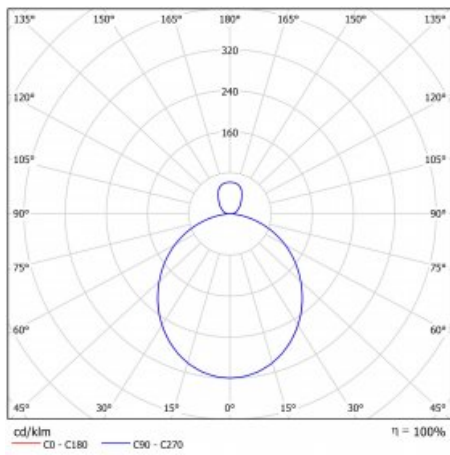

Beschreibung der Leuchte	Aufbau-/Wandleuchte
--------------------------	---------------------

Abmessungen	ø 400 mm × 62 mm
-------------	------------------

Gewicht	4 kg
---------	------

Lichtquelle	LED MODUL
-------------	-----------

Leuchtwirkungsgrad	90 lm/W
--------------------	---------

MacAdam	3
---------	---

Lichtquelle	
-------------	--

Farbwiedergabeindex	90
---------------------	----

UGR max. X=4H	21.6
---------------	------

Y=8H, ρ=70,50,20	
------------------	--

Technische Zeichnung

Leistungsaufnahme 38.5 W \pm 10 %

Anschluss der Leuchte DALI DT8

Elektrische Spannung 220-240V

Frequenz 50/60Hz

⊕ CE IP 40

Kurve

Zum Herunterladen