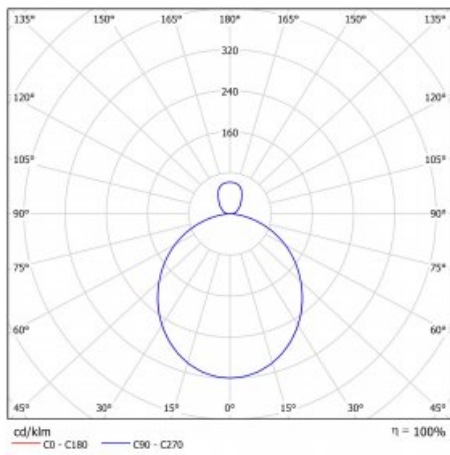

Beschreibung der Leuchte	Aufbau-/Wandleuchte
--------------------------	---------------------

Abmessungen	ø 400 mm × 62 mm
-------------	------------------

Gewicht	3.5 kg
---------	--------

Lichtquelle	LED MODUL
-------------	-----------

Art der Optik	Opaler Diffusor
---------------	-----------------

Lichtstrom	3490 lm ± 10 %
------------	----------------

Farbtemperatur	4000 K Kalt weiss
----------------	-------------------

Leuchtwirkungsgrad	125 lm/W
--------------------	----------

MacAdam	3
---------	---

Lichtquelle	
-------------	--

Farbwiedergabeindex	80
---------------------	----

UGR max. X=4H	21.7
---------------	------

Y=8H, ρ=70,50,20	
------------------	--

Technische Zeichnung

Leistungsaufnahme 28 W \pm 10 %

Anschluss der Leuchte Casambi DALI bluetooth

Elektrische Spannung 220-240V

Frequenz 50/60Hz

  IP 40

Kurve

Zum Herunterladen

Montageanleitung