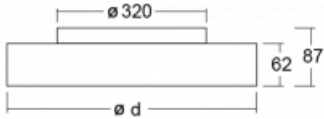

Y=8H, ρ=70,50,20	
------------------	--

Technische Zeichnung

Leistungsaufnahme 28 W \pm 10 %

Anschluss der Leuchte DALI dimmbar

Elektrische Spannung 220-240V

Frequenz 50/60Hz

   IP 40

Kurve