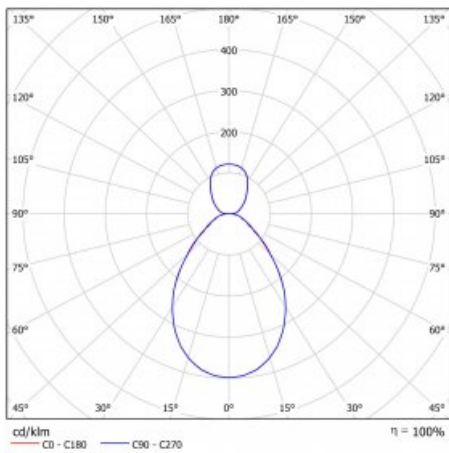

Beschreibung der Leuchte	Aufbau-/Wandleuchte
--------------------------	---------------------

Abmessungen	ø 400 mm × 62 mm
-------------	------------------

Gewicht	4.3 kg
---------	--------

Lichtquelle	LED MODUL
-------------	-----------

Leuchtwirkungsgrad	110 lm/W
--------------------	----------

MacAdam	3
---------	---

Lichtquelle	
-------------	--

Farbwiedergabeindex	80
---------------------	----

UGR max. X=4H	16.3
---------------	------

Y=8H, ρ=70,50,20	
------------------	--

Technische Zeichnung

Leistungsaufnahme 28 W \pm 10 %

Anschluss der Leuchte DALI dimmbar

Elektrische Spannung 220-240V

Frequenz 50/60Hz

   IP 40

Kurve