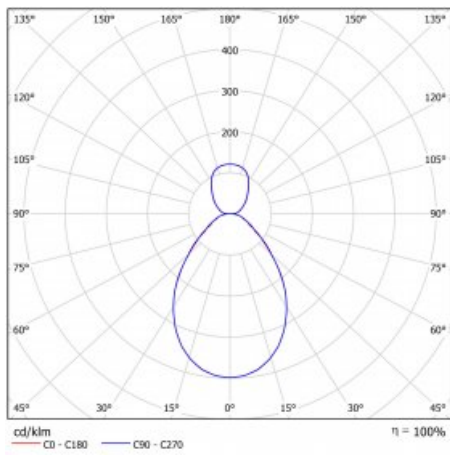

## Technische Zeichnung

Leistungsaufnahme 16.4 W  $\pm$  10 %

Anschluss der Leuchte DALI dimmbar

Elektrische Spannung 220-240V

Frequenz 50/60Hz

   IP 40

## Kurve