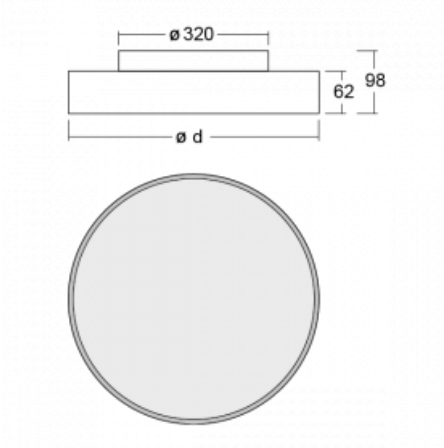

Technische Zeichnung