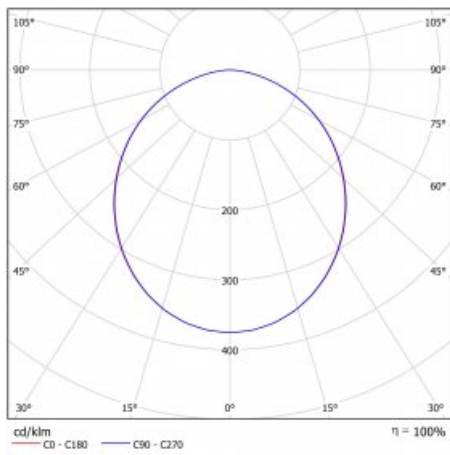

Leuchtwirkungsgrad	89 lm/W
--------------------	---------

MacAdam	3
---------	---

Lichtquelle	
-------------	--

Farbwiedergabeindex	90
---------------------	----

UGR max. X=4H	23.9
---------------	------

Y=8H, ρ=70,50,20	
------------------	--

## Technische Zeichnung

Leistungsaufnahme 42.6 W  $\pm$  10 %

Anschluss der Leuchte DALI DT8

Elektrische Spannung 220-240V

Frequenz 50/60Hz

⊕ CE IP 40

## Kurve

**Zum Herunterladen**

Montageanleitung

Fotografie