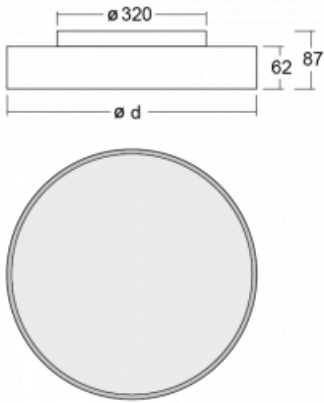

Beschreibung der Leuchte	Aufbau-/Wandleuchte
--------------------------	---------------------

Abmessungen	ø 400 mm × 62 mm
-------------	------------------

Gewicht	3.7 kg
---------	--------

Lichtquelle	LED MODUL
-------------	-----------

Art der Optik	Opaler Diffusor
---------------	-----------------

Lichtstrom	3000 lm ± 10 %
------------	----------------

Farbtemperatur	4000 K Kalt weiss
----------------	-------------------

Leuchtwirkungsgrad	122 lm/W
--------------------	----------

MacAdam	3
---------	---

Lichtquelle	
-------------	--

Farbwiedergabeindex	80
---------------------	----

UGR max. X=4H	23.5
---------------	------

Y=8H, ρ=70,50,20	
------------------	--

Technische Zeichnung