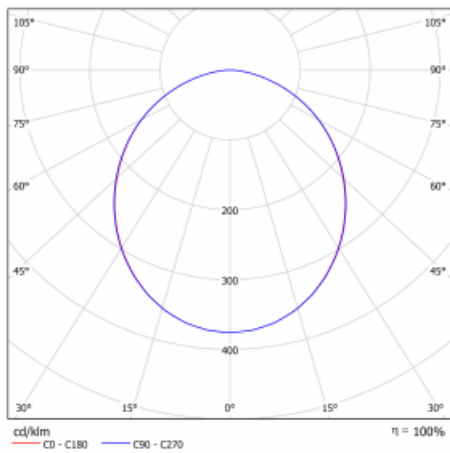

Art der Optik	Opaler Diffusor
---------------	-----------------

Lichtstrom	3000 lm ± 10 %
------------	----------------

Farbtemperatur	4000 K Kalt weiss
----------------	-------------------

Leuchtwirkungsgrad	122 lm/W
--------------------	----------

MacAdam	3
---------	---

Lichtquelle	
-------------	--

Farbwiedergabeindex	80
---------------------	----

UGR max. X=4H	23.5
---------------	------

Y=8H, ρ=70,50,20	
------------------	--

Technische Zeichnung

Leistungsaufnahme 24.6 W \pm 10 %

Anschluss der Leuchte Multiwatt EVG und Notlicht 1 Stunde

Elektrische Spannung 220-240V

Frequenz 50/60Hz

  IP 40

Kurve

Zum Herunterladen

Montageanleitung