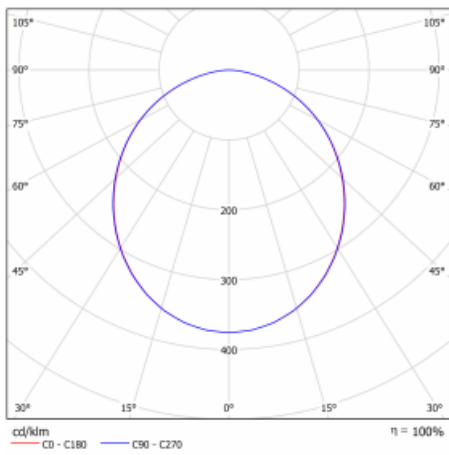

Beschreibung der Leuchte	Aufbau-/Wandleuchte
--------------------------	---------------------

Abmessungen	ø 400 mm × 62 mm
-------------	------------------

Gewicht	3,4 kg
---------	--------

Lichtquelle	LED MODUL
-------------	-----------

Art der Optik	Opaler Diffusor
---------------	-----------------

Lichtstrom	3500 lm ± 10 %
------------	----------------

Farbtemperatur	3000 K Warm weiss
----------------	-------------------

Leuchtwirkungsgrad	116 lm/W
--------------------	----------

MacAdam	3
---------	---

Lichtquelle	
-------------	--

Farbwiedergabeindex	80
---------------------	----

UGR max. X=4H Y=8H, ρ=70,50,20	23,9
-----------------------------------	------

Technische Zeichnung

Leistungsaufnahme 30.2 W \pm 10 %

Anschluss der Leuchte Multiwatt EVG

Elektrische Spannung 220-240V

Frequenz 50/60Hz

   IP 40

Kurve

Zum Herunterladen

Montageanleitung

Fotografie