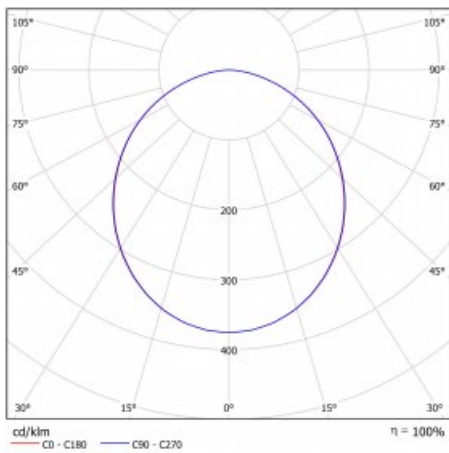

Art der Optik	Opaler Diffusor
---------------	-----------------

Lichtstrom	3580 lm ± 10 %
------------	----------------

Farbtemperatur	4000 K Kalt weiss
----------------	-------------------

Leuchtwirkungsgrad	118 lm/W
--------------------	----------

MacAdam	3
---------	---

Lichtquelle	
-------------	--

Farbwiedergabeindex	80
---------------------	----

UGR max. X=4H	24.1
---------------	------

Y=8H, ρ=70,50,20	
------------------	--

Technische Zeichnung

Leistungsaufnahme 30.3 W \pm 10 %

Anschluss der Leuchte DALI dimmbar

Elektrische Spannung 220-240V

Frequenz 50/60Hz

   IP 40

Kurve

Zum Herunterladen

Montageanleitung