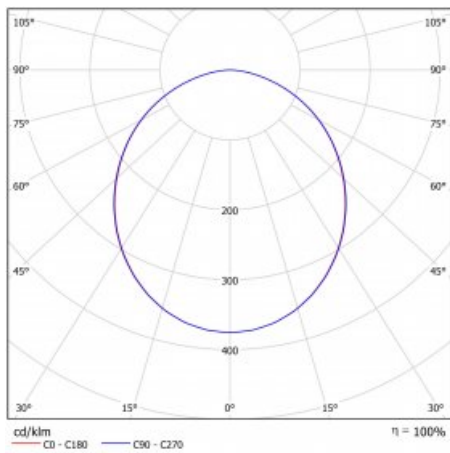

Art der Optik	Opaler Diffusor
---------------	-----------------

Lichtstrom	2270 lm ± 10 %
------------	----------------

Farbtemperatur	4000 K Kalt weiss
----------------	-------------------

Leuchtwirkungsgrad	122 lm/W
--------------------	----------

MacAdam	3
---------	---

Lichtquelle	
-------------	--

Farbwiedergabeindex	80
---------------------	----

UGR max. X=4H	22.1
---------------	------

Y=8H, ρ=70,50,20	
------------------	--

Technische Zeichnung

Leistungsaufnahme 18.6 W \pm 10 %

Anschluss der Leuchte DALI dimmbar

Elektrische Spannung 220-240V

Frequenz 50/60Hz

   IP 40

Kurve

Zum Herunterladen

Montageanleitung