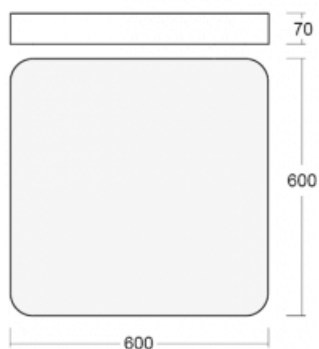

Technische Zeichnung

Typ der Montage	Aufbauleuchten, Wandleuchten, Pendelleuchten

Typ der Ausstrahlung	Direkte

Form der Leuchte	Abgerundete Leuchte

Farbe der Leuchte	Weiss

Material	Aluminium

Lebensdauer	L80/B20 50 000 Stunden

Garantie	60 Monate

Beschreibung der Leuchte	Aufbau-/Wand-/Pendelleuchte

Abmessungen	600 mm × 600 mm × 70 mm

Gewicht	7.2 kg

Lichtquelle	LED MODUL

Art der Optik	Opaler Diffusor

Lichtstrom	4680 lm ± 10 %

Farbtemperatur	4000 K Kalt weiss

Leuchtwirkungsgrad	137 lm/W

MacAdam	3

Lichtquelle

Farbwiedergabeindex	80

UGR max. X=4H	21.5

Y=8H, ρ=70,50,20