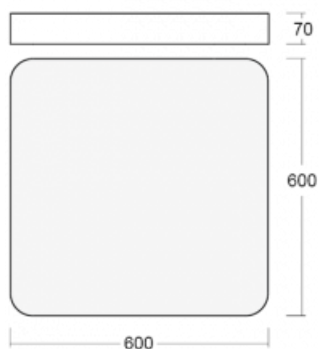

Technische Zeichnung

Typ der Montage	Aufbauleuchten, Wandleuchten, Pendelleuchten

Typ der Ausstrahlung	Direkte

Form der Leuchte	Abgerundete Leuchte

Farbe der Leuchte	Silber

Material	Aluminium

Lebensdauer	L80/B20 50 000 Stunden

Garantie	60 Monate

Beschreibung der Leuchte	Aufbau-/Wand-/Pendelleuchte

Abmessungen	600 mm × 600 mm × 70 mm

Lichtquelle	LED MODUL

Art der Optik	Opaler Diffusor

Lichtstrom	4510 lm ± 10 %

Farbtemperatur	3000 K Warm weiss

Leuchtwirkungsgrad	132 lm/W

MacAdam	3

Lichtquelle	

Farbwiedergabeindex	80

UGR max. X=4H	21.4

Y=8H, $\rho=70,50,20$	

Leistungsaufnahme	34.1 W ± 10 %

Anschluss der Leuchte	EVG und Notlicht 3 Stunden

Elektrische Spannung	220-240V

Frequenz	50/60Hz

IP 20