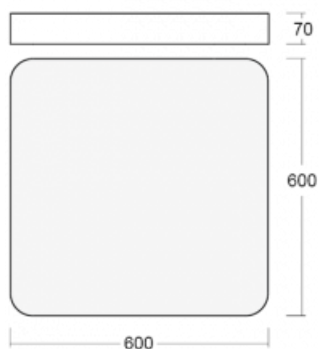

Technische Zeichnung

Typ der Montage	Aufbauleuchten, Wandleuchten, Pendelleuchten

Typ der Ausstrahlung	Direkte

Form der Leuchte	Abgerundete Leuchte

Farbe der Leuchte	Schwarz

Material	Aluminium

Lebensdauer	L80/B20 50 000 Stunden

Garantie	60 Monate

Beschreibung der Leuchte	Aufbau-/Wand-/Pendelleuchte

Abmessungen	600 mm × 600 mm × 70 mm

Lichtquelle	LED MODUL

Art der Optik	Opaler Diffusor

Lichtstrom	4510 lm ± 10 %

Farbtemperatur	3000 K Warm weiss

Leuchtwirkungsgrad	132 lm/W

MacAdam	3

Lichtquelle	

Farbwiedergabeindex	80

UGR max. X=4H	21.4

Y=8H, $\rho=70,50,20$	

Leistungsaufnahme	34.1 W ± 10 %

Anschluss der Leuchte	EVG und Notlicht 3 Stunden

Elektrische Spannung	220-240V

Frequenz	50/60Hz

IP 20