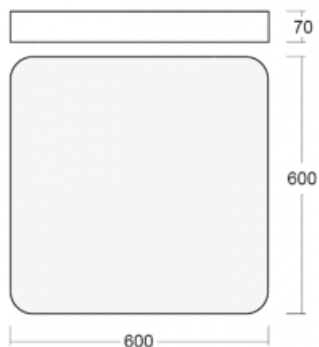

Technische Zeichnung

Typ der Montage	Aufbauleuchten, Wandleuchten, Pendelleuchten

Typ der Ausstrahlung	Direkte

Form der Leuchte	Abgerundete Leuchte

Farbe der Leuchte	Weiss

Material	Aluminium

Lebensdauer	L80/B20 50 000 Stunden

Garantie	60 Monate

Beschreibung der Leuchte	Aufbau-/Wand-/Pendelleuchte

Abmessungen	600 mm × 600 mm × 70 mm

Gewicht	7.3 kg

Lichtquelle	LED MODUL

Art der Optik	Opaler Diffusor

Lichtstrom	4680 lm ± 10 %

Farbtemperatur	4000 K Kalt weiss

Leuchtwirkungsgrad	137 lm/W

MacAdam Lichtquelle	3

Farbwiedergabeindex	80

UGR max. X=4H Y=8H, ρ=70,50,20	21.5