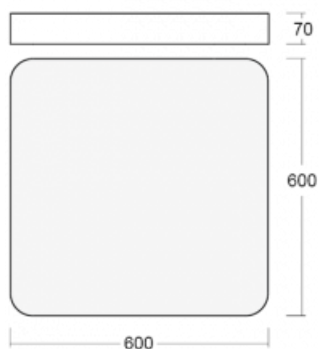

Technische Zeichnung

Typ der Montage	Aufbauleuchten, Wandleuchten, Pendelleuchten

Typ der Ausstrahlung	Direkte

Form der Leuchte	Abgerundete Leuchte

Farbe der Leuchte	Weiss

Material	Aluminium

Lebensdauer	L80/B20 50 000 Stunden

Garantie	5 years

Beschreibung der Leuchte	Aufbau-/Wand-/Pendelleuchte

Abmessungen	600 mm × 600 mm × 70 mm

Gewicht	7.3 kg

Lichtquelle	LED MODUL

Art der Optik	Opaler Diffusor

Lichtstrom*	4680 lm

Farbtemperatur	4000 K Kalt weiss

Leuchtwirkungsgrad	137 lm/W

MacAdam Lichtquelle	3

Farbwiedergabeindex	80

UGR max. X=4H Y=8H, ρ=70,50,20	21.5