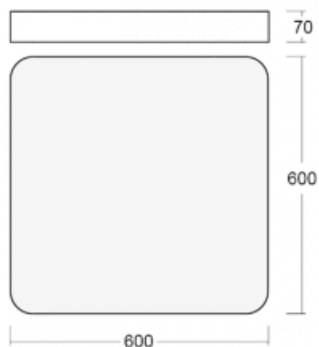

Technische Zeichnung

Typ der Montage	Aufbauleuchten, Wandleuchten, Pendelleuchten

Typ der Ausstrahlung	Direkte

Form der Leuchte	Abgerundete Leuchte

Farbe der Leuchte	Weiss

Material	Aluminium

Lebensdauer	L80/B20 50 000 Stunden

Garantie	5 years

Beschreibung der Leuchte	Aufbau-/Wand-/Pendelleuchte

Abmessungen	600 mm × 600 mm × 70 mm

Gewicht	7.3 kg

Lichtquelle	LED MODUL

Art der Optik	Opaler Diffusor

Lichtstrom*	4510 lm

Farbtemperatur	3000 K Warm weiss

Leuchtwirkungsgrad	132 lm/W

MacAdam Lichtquelle	3

Farbwiedergabeindex	80

UGR max. X=4H Y=8H, ρ=70,50,20	21.4