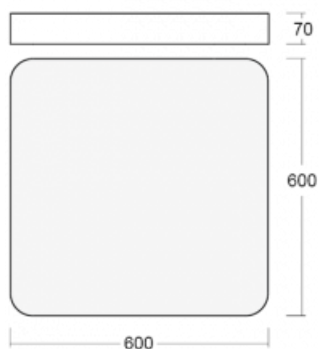

Technische Zeichnung

Typ der Montage	Aufbauleuchten, Wandleuchten, Pendelleuchten

Typ der Ausstrahlung	Direkte

Form der Leuchte	Abgerundete Leuchte

Farbe der Leuchte	Schwarz

Material	Aluminium

Lebensdauer	L80/B20 50 000 Stunden

Garantie	60 Monate

Beschreibung der Leuchte	Aufbau-/Wand-/Pendelleuchte

Abmessungen	600 mm × 600 mm × 70 mm

Gewicht	7.1 kg

Lichtquelle	LED MODUL

Art der Optik	Opaler Diffusor

Lichtstrom	4510 lm ± 10 %

Farbtemperatur	3000 K Warm weiss

Leuchtwirkungsgrad	132 lm/W

MacAdam Lichtquelle	3

Farbwiedergabeindex	80

UGR max. X=4H Y=8H, ρ=70,50,20	21.4