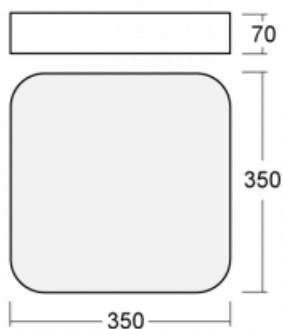

Technische Zeichnung

Typ der Montage	Aufbauleuchten, Wandleuchten, Pendelleuchten

Typ der Ausstrahlung	Direkte

Form der Leuchte	Abgerundete Leuchte

Farbe der Leuchte	Weiss

Material	Aluminium

Lebensdauer	L80/B20 50 000 Stunden

Garantie	5 years

Beschreibung der Leuchte	Aufbau-/Wand-/Pendelleuchte

Abmessungen	350 mm × 350 mm × 70 mm

Gewicht	2.7 kg

Lichtquelle	LED MODUL

Art der Optik	Opaler Diffusor

Lichtstrom*	1440 lm

Farbtemperatur	4000 K Kalt weiss

Leuchtwirkungsgrad	116 lm/W

MacAdam	3

Lichtquelle	

Farbwiedergabeindex	80

UGR max. X=4H	21.4

Y=8H, ρ=70,50,20