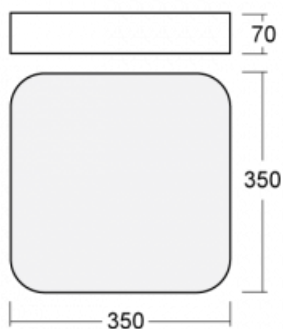

Technische Zeichnung

Typ der Montage	Aufbauleuchten, Wandleuchten, Pendelleuchten

Typ der Ausstrahlung	Direkte

Form der Leuchte	Abgerundete Leuchte

Farbe der Leuchte	Silber

Material	Aluminium

Lebensdauer	L80/B20 50 000 Stunden

Garantie	5 years

Beschreibung der Leuchte	Aufbau-/Wand-/Pendelleuchte

Abmessungen	350 mm × 350 mm × 70 mm

Gewicht	2.7 kg

Lichtquelle	LED MODUL

Art der Optik	Opaler Diffusor

Lichtstrom	1440 lm ± 10 %

Farbtemperatur	4000 K Kalt weiss

Leuchtwirkungsgrad	116 lm/W

MacAdam	3

Lichtquelle

Farbwiedergabeindex	80

UGR max. X=4H	21.4

Y=8H, ρ=70,50,20