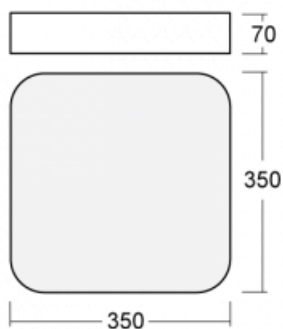

Technische Zeichnung

Typ der Montage	Aufbauleuchten, Wandleuchten, Pendelleuchten

Typ der Ausstrahlung	Direkte

Form der Leuchte	Abgerundete Leuchte

Farbe der Leuchte	Weiss

Material	Aluminium

Lebensdauer	L80/B20 50 000 Stunden

Garantie	60 Monate

Beschreibung der Leuchte	Aufbau-/Wand-/Pendelleuchte

Abmessungen	350 mm × 350 mm × 70 mm

Gewicht	2.6 kg

Lichtquelle	LED MODUL

Art der Optik	Opaler Diffusor

Lichtstrom	900 lm ± 10 %

Farbtemperatur	3000 K Warm weiss

Leuchtwirkungsgrad	95 lm/W

MacAdam	3

Lichtquelle	

Farbwiedergabeindex	80

UGR max. X=4H	21.2

Y=8H, ρ=70,50,20