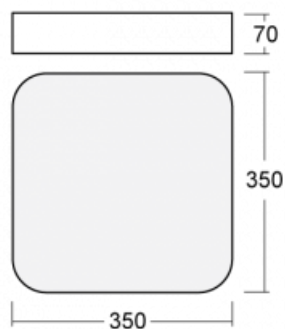

Technische Zeichnung

Typ der Montage	Aufbauleuchten, Wandleuchten, Pendelleuchten

Typ der Ausstrahlung	Direkte

Form der Leuchte	Abgerundete Leuchte

Farbe der Leuchte	Silber

Material	Aluminium

Lebensdauer	L80/B20 50 000 Stunden

Garantie	5 years

Beschreibung der Leuchte	Aufbau-/Wand-/Pendelleuchte

Abmessungen	350 mm × 350 mm × 70 mm

Gewicht	2.9 kg

Lichtquelle	LED MODUL

Art der Optik	Opaler Diffusor

Lichtstrom*	1440 lm

Farbtemperatur	4000 K Kalt weiss

Leuchtwirkungsgrad	116 lm/W

MacAdam	3

Lichtquelle	

Farbwiedergabeindex	80

UGR max. X=4H	21.4

Y=8H, ρ=70,50,20