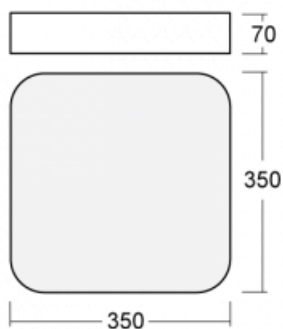

Technische Zeichnung

Typ der Montage	Aufbauleuchten, Wandleuchten, Pendelleuchten

Typ der Ausstrahlung	Direkte

Form der Leuchte	Abgerundete Leuchte

Farbe der Leuchte	Schwarz

Material	Aluminium

Lebensdauer	L80/B20 50 000 Stunden

Garantie	60 Monate

Beschreibung der Leuchte	Aufbau-/Wand-/Pendelleuchte

Abmessungen	350 mm × 350 mm × 70 mm

Gewicht	2.9 kg

Lichtquelle	LED MODUL

Art der Optik	Opaler Diffusor

Lichtstrom	1440 lm ± 10 %

Farbtemperatur	4000 K Kalt weiss

Leuchtwirkungsgrad	116 lm/W

MacAdam	3

Lichtquelle

Farbwiedergabeindex	80

UGR max. X=4H	21.4

Y=8H, ρ=70,50,20