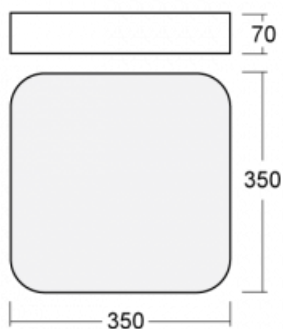

Technische Zeichnung

Typ der Montage	Aufbauleuchten, Wandleuchten, Pendelleuchten
Typ der Ausstrahlung	Direkte
Form der Leuchte	Abgerundete Leuchte
Farbe der Leuchte	Weiss
Material	Aluminium
Lebensdauer	L80/B20 50 000 Stunden
Garantie	5 years
Beschreibung der Leuchte	Aufbau-/Wand-/Pendelleuchte
Abmessungen	350 mm × 350 mm × 70 mm
Gewicht	2.9 kg
Lichtquelle	LED MODUL
Art der Optik	Opaler Diffusor
Lichtstrom*	1390 lm
Farbtemperatur	3000 K Warm weiss
Leuchtwirkungsgrad	112 lm/W
MacAdam Lichtquelle	3
Farbwiedergabeindex	80
UGR max. X=4H Y=8H, ρ=70,50,20	21.2