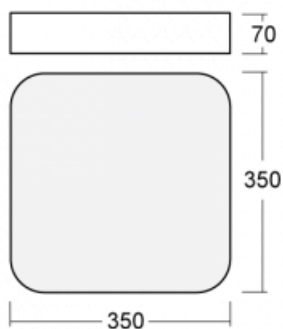

Technische Zeichnung

Typ der Montage	Aufbauleuchten, Wandleuchten, Pendelleuchten

Typ der Ausstrahlung	Direkte

Form der Leuchte	Abgerundete Leuchte

Farbe der Leuchte	Silber

Material	Aluminium

Lebensdauer	L80/B20 50 000 Stunden

Garantie	5 years

Beschreibung der Leuchte	Aufbau-/Wand-/Pendelleuchte

Abmessungen	350 mm × 350 mm × 70 mm

Gewicht	2.9 kg

Lichtquelle	LED MODUL

Art der Optik	Opaler Diffusor

Lichtstrom*	1390 lm

Farbtemperatur	3000 K Warm weiss

Leuchtwirkungsgrad	112 lm/W

MacAdam Lichtquelle	3

Farbwiedergabeindex	80

UGR max. X=4H Y=8H, ρ=70,50,20	21.2