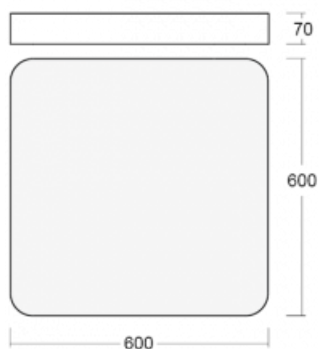

Technische Zeichnung

Typ der Montage	Aufbauleuchten, Wandleuchten, Pendelleuchten

Typ der Ausstrahlung	Direkte

Form der Leuchte	Abgerundete Leuchte

Farbe der Leuchte	Silber

Material	Aluminium

Lebensdauer	L80/B20 50 000 Stunden

Garantie	60 Monate

Beschreibung der Leuchte	Aufbau-/Wand-/Pendelleuchte

Abmessungen	600 mm × 600 mm × 70 mm

Lichtquelle	LED MODUL

Art der Optik	Mikroprismatische Optik

Lichtstrom	3830 lm ± 10 %

Farbtemperatur	4000 K Kalt weiss

Leuchtwirkungsgrad	112 lm/W

MacAdam	3

Lichtquelle	

Farbwiedergabeindex	80

UGR max. X=4H	16.7

Y=8H, $\rho=70,50,20$	

Leistungsaufnahme	34.1 W ± 10 %

Anschluss der Leuchte	EVG und Notlicht 3 Stunden

Elektrische Spannung	220-240V

Frequenz	50/60Hz

IP 20