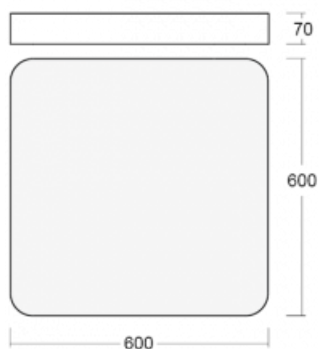

Technische Zeichnung

Typ der Montage	Aufbauleuchten, Wandleuchten, Pendelleuchten

Typ der Ausstrahlung	Direkte

Form der Leuchte	Abgerundete Leuchte

Farbe der Leuchte	Schwarz

Material	Aluminium

Lebensdauer	L80/B20 50 000 Stunden

Garantie	60 Monate

Beschreibung der Leuchte	Aufbau-/Wand-/Pendelleuchte

Abmessungen	600 mm × 600 mm × 70 mm

Lichtquelle	LED MODUL

Art der Optik	Mikroprismatische Optik

Lichtstrom	3830 lm ± 10 %

Farbtemperatur	4000 K Kalt weiss

Leuchtwirkungsgrad	112 lm/W

MacAdam	3

Lichtquelle	

Farbwiedergabeindex	80

UGR max. X=4H	16.7

Y=8H, $\rho=70,50,20$	

Leistungsaufnahme	34.1 W ± 10 %

Anschluss der Leuchte	EVG und Notlicht 3 Stunden

Elektrische Spannung	220-240V

Frequenz	50/60Hz

IP 20