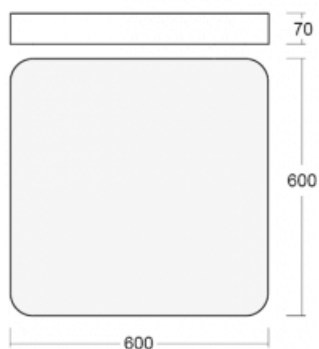

Technische Zeichnung

Typ der Montage	Aufbauleuchten, Wandleuchten, Pendelleuchten

Typ der Ausstrahlung	Direkte

Form der Leuchte	Abgerundete Leuchte

Farbe der Leuchte	Silber

Material	Aluminium

Lebensdauer	L80/B20 50 000 Stunden

Garantie	60 Monate

Beschreibung der Leuchte	Aufbau-/Wand-/Pendelleuchte

Abmessungen	600 mm × 600 mm × 70 mm

Lichtquelle	LED MODUL

Art der Optik	Mikroprismatische Optik

Lichtstrom	3830 lm ± 10 %

Farbtemperatur	4000 K Kalt weiss

Leuchtwirkungsgrad	112 lm/W

MacAdam	3

Lichtquelle	

Farbwiedergabeindex	80

UGR max. X=4H	16.7

Y=8H, $\rho=70,50,20$	

Leistungsaufnahme	34.1 W ± 10 %

Anschluss der Leuchte	EVG und Notlicht 1 Stunde

Elektrische Spannung	220-240V

Frequenz	50/60Hz

IP 20