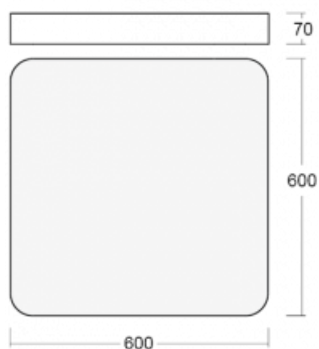

Technische Zeichnung

Typ der Montage	Aufbauleuchten, Wandleuchten, Pendelleuchten

Typ der Ausstrahlung	Direkte

Form der Leuchte	Abgerundete Leuchte

Farbe der Leuchte	Schwarz

Material	Aluminium

Lebensdauer	L80/B20 50 000 Stunden

Garantie	60 Monate

Beschreibung der Leuchte	Aufbau-/Wand-/Pendelleuchte

Abmessungen	600 mm × 600 mm × 70 mm

Lichtquelle	LED MODUL

Art der Optik	Mikroprismatische Optik

Lichtstrom	3700 lm ± 10 %

Farbtemperatur	3000 K Warm weiss

Leuchtwirkungsgrad	109 lm/W

MacAdam	3

Lichtquelle	

Farbwiedergabeindex	80

UGR max. X=4H	16.5

Y=8H, $\rho=70,50,20$	

Leistungsaufnahme	34.1 W ± 10 %

Anschluss der Leuchte	EVG und Notlicht 1 Stunde

Elektrische Spannung	220-240V

Frequenz	50/60Hz

IP 20