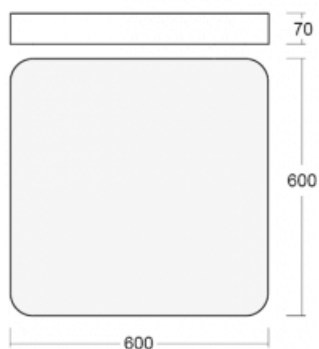

Technische Zeichnung

Typ der Montage	Aufbauleuchten, Wandleuchten, Pendelleuchten

Typ der Ausstrahlung	Direkte

Form der Leuchte	Abgerundete Leuchte

Farbe der Leuchte	Weiss

Material	Aluminium

Lebensdauer	L80/B20 50 000 Stunden

Garantie	5 years

Beschreibung der Leuchte	Aufbau-/Wand-/Pendelleuchte

Abmessungen	600 mm × 600 mm × 70 mm

Gewicht	6.8 kg

Lichtquelle	LED MODUL

Art der Optik	Mikroprismatische Optik

Lichtstrom*	3700 lm

Farbtemperatur	3000 K Warm weiss

Leuchtwirkungsgrad	109 lm/W

MacAdam Lichtquelle	3

Farbwiedergabeindex	80

UGR max. X=4H Y=8H, ρ=70,50,20	16.5